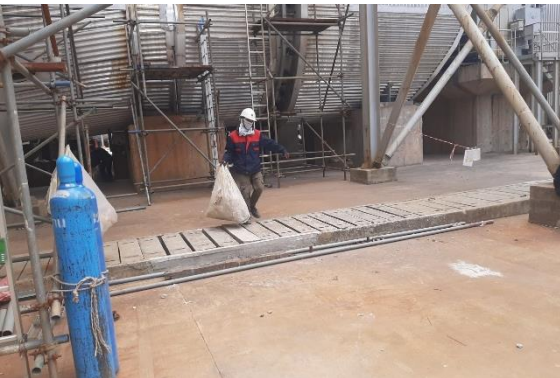

Job name: ฝั้ระวังงาน Cleaning FGD Unit1

Description:

- Cleaning ที่เก็บขยะ Duct GGH Unit1
- แยกขยะ ไปทิ้ง
- ให้รถเปิดไฟ และ ให้สัญญาณเดินหน้าถอยหลัง
- ทำความสะอาดหลังขนย้ายขยะ

Picture

Remark:

Date: 3.9.2023